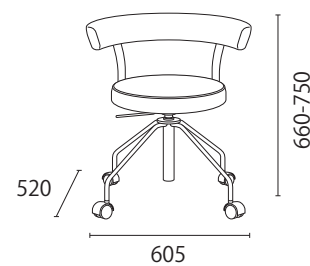

## アームチェア

DD-C777

DD-C777 - BK / BL / RE  
W635 × D525-583 × H1180-1250 (SH415-485)

オープン価格

アームレスト高さ調整:手を動かしやすい高さに肘かけを調整できます  
ランバーサポート調整:背面のダイヤルを操作することで、腰にあたる部分の張りを調整できます  
また上下にも可動して、腰の負担を軽減しサポートします。  
ロッキング調整:背もたれがリクライニングし、4段階の角度で固定することができます  
ヘッドレスト高さ調整:上下に可動し、お好みの高さに調整できます  
ヘッドレスト角度調整:お好みの角度に調整できます  
座面昇降:上下に可動し、お好みの高さに調整できます  
座面前後スライド機能:前後に可動し、お好みの位置で調整できます

## ラウンドアームチェア

DD-C380

DD-C380 - WH / BK  
DD-C380 - BE / BR / WR / YE / GR ※受注生産  
W605 × D520 × H660-750 (SH430-520)

¥79,200

張地:合成皮革(レザー調)  
回転タイプ / ガス圧上下調整 / 4本脚ウレタン巻きキャスター

※ BE / BR / WR / YE / GR 色は受注生産です  
(ご注文からお届けまで約3週間かかります。ご注文後のキャンセルは承れません)