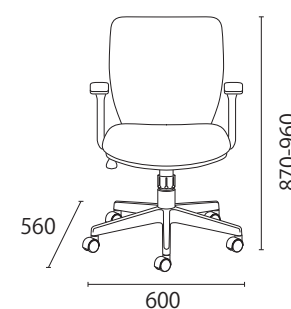

## アームチェア

DD-C777

DD-C777 - BK / BL / RE  
W635 × D525-583 × H1180-1250 (SH415-485)

オープン価格

アームレスト高さ調整:手を動かしやすい高さに肘かけを調整できます  
ランバーサポート調整:背面のダイヤルを操作することで、腰にあたる部分の張りを調整できます  
また上下にも可動して、腰の負担を軽減しサポートします。  
ロッキング調整:背もたれがリクライニングし、4段階の角度で固定することができます  
ヘッドレスト高さ調整:上下に可動し、お好みの高さに調整できます  
ヘッドレスト角度調整:お好みの角度に調整できます  
座面昇降:上下に可動し、お好みの高さに調整できます  
座面前後スライド機能:前後に可動し、お好みの位置で調整できます

# CHAIR

チェア

## チェア

DD-C500

DD-C500 - BL / YE / BK  
W480 × D560 × H870-960 (SH420-510)

¥35,640

[張地] 布(背・座) [脚部] 5本脚ウレタン巻きキャスター, ガス圧上下調整 [背部] ロッキング及びロッキング強度調節

## アームチェア

DD-C501

DD-C501 - BL / YE / BK  
W600 × D560 × H870-960 (SH420-510)

¥42,900

[張地] 布(背・座) [脚部] 5本脚ウレタン巻きキャスター, ガス圧上下調整 [背部] ロッキング及びロッキング強度調節

価格はすべて希望小売価格(税込)表示となります。