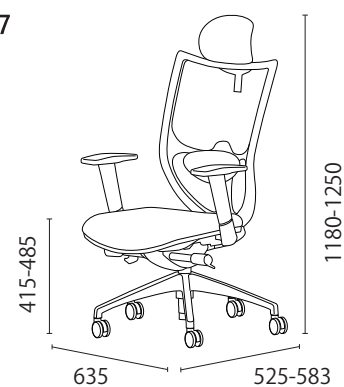

# CHAIR

チェア

## アームチェア

DD-C777

DD-C777 - BK / BL / RE  
W635 × D525-583 × H1180-1250 (SH415-485)

オープン価格

アームレスト高さ調整:手を動かしやすい高さに肘かけを調整できます  
ランバーサポート調整:背面のダイヤルを操作することで、腰にあたる部分の張りを調整できます  
また上下にも可動して、腰の負担を軽減しサポートします。  
ロッキング調整:背もたれがリクライニングし、4段階の角度で固定することができます  
ヘッドレスト高さ調整:上下に可動し、お好みの高さに調整できます  
ヘッドレスト角度調整:お好みの角度に調整できます  
座面昇降:上下に可動し、お好みの高さに調整できます  
座面前後スライド機能:前後に可動し、お好みの位置で調整できます

[張地] 布(座面)&メッシュ(背部) [脚部] 5本脚ウレタン巻きキャスター

## ラウンドアームチェア

DD-C380

DD-C380 - WH / BK  
DD-C380 - BE / BR / WR / YE / GR ※受注生産  
W605 × D520 × H660-750 (SH430-520)

¥79,200

張地:合成皮革(レザー調)  
回転タイプ / ガス圧上下調整 / 4本脚ウレタン巻きキャスター

※ BE / BR / WR / YE / GR 色は受注生産です  
(ご注文からお届けまで約3週間かかります。ご注文後のキャンセルは承れません)