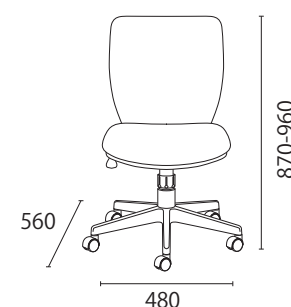

チェア

DD-C500

DD-C500 - BL / YE / BK
W480 × D560 × H870-960 (SH420-510)

¥35,640

[張地] 布(背・座) [脚部] 5本脚ウレタン巻きキャスター, ガス圧上下調整 [背部] ロッキング及びロッキング強度調節